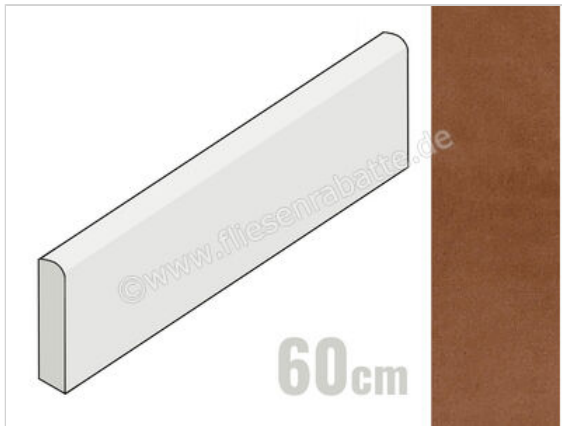

Marazzi Cementum Cotto 7x60 cm Sockel Matt Eben Naturale

10,34 €/Stück

Paketinhalt 14 Stück (14 Stück)

Artikelnummer	M9YM
Hersteller	Marazzi
Serie	Cementum
Farbe	Cotto
Nennmaß	7x60cm
Nennmass Stärke	1 cm
Art	Sockel
Material	Feinsteinzeug
Oberflächenhaptik	Eben
Oberflächenfinish	Naturale
Oberflächenoptik	Matt
Rutschhemmung	R10
Rutschhemmung Barfuß	B
Frostbeständig	Ja
Rektifiziert	Ja
Farbspiel	V2
EAN Nummer	8011373675483
Besondere Eigenschaft	Body Plus, StepWise , High Performance
Gewicht	0,9 KG/Stück
Stück pro Paket	14
Stück pro Palette	784
Sortierung	1
Bestell-/Lieferzeit	Bestellzeit 10-15 Werktage, Versandzeit 5-7 Werktage