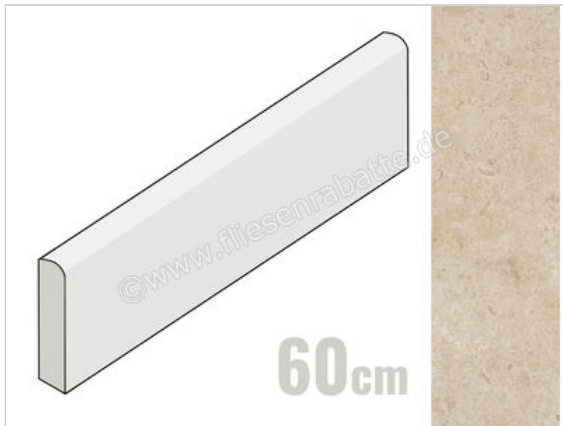

Marazzi Character Greige 8x60 cm Sockel Matt Eben Naturale

**4,02 €/Stück**

Paketinhalt 21 Stück (21 Stück)

Artikelnummer	M9CL
Hersteller	Marazzi
Serie	Character
Farbe	Greige
Nennmaß	8x60cm
Nennmass Stärke	0,85 cm
Produktionsmaß Breite	830 mm
Art	Sockel
Material	Feinsteinzeug
Oberflächenhaptik	Eben
Oberflächenfinish	Naturale
Oberflächenoptik	Matt
Rutschhemmung	R10
Rutschhemmung Barfuß	B
Frostbeständig	Ja
Rektifiziert	Ja
Farbspiel	V2
EAN Nummer	8011373663343
Besondere Eigenschaft	StepWise, Puro Marazzi Antibacterial
Gewicht	0,95 KG/Stück
Stück pro Paket	21
Stück pro Palette	1323
Sortierung	1
Bestell-/Lieferzeit	Bestellzeit 10-15 Werktage, Versandzeit 5-7 Werktage