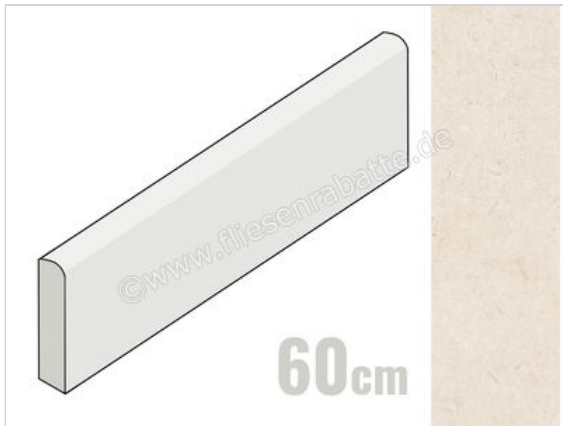

Marazzi Character Blanco 8x60 cm Sockel Matt Eben Naturale

4,02 €/Stück

Paketinhalt 21 Stück (21 Stück)

Artikelnummer	M9CJ
Hersteller	Marazzi
Serie	Character
Farbe	Blanco
Nennmaß	8x60cm
Nennmass Stärke	0,85 cm
Produktionsmaß Breite	830 mm
Art	Sockel
Material	Feinsteinzeug
Oberflächenhaptik	Eben
Oberflächenfinish	Naturale
Oberflächenoptik	Matt
Rutschhemmung	R10
Rutschhemmung Barfuß	B
Frostbeständig	Ja
Rektifiziert	Ja
Farbspiel	V2
EAN Nummer	8011373663329
Besondere Eigenschaft	StepWise, Puro Marazzi Antibacterial
Gewicht	0,95 KG/Stück
Stück pro Paket	21
Stück pro Palette	1323
Sortierung	1