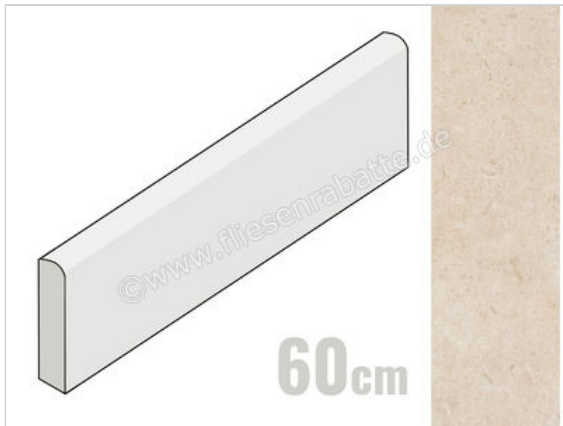

Marazzi Character Arena 8x60 cm Sockel Matt Eben Naturale

**4,02 €/Stück**

Paketinhalt 21 Stück (21 Stück)

Artikelnummer	M9CK
Hersteller	Marazzi
Serie	Character
Farbe	Arena
Nennmaß	8x60cm
Nennmass Stärke	0,85 cm
Produktionsmaß Breite	830 mm
Art	Sockel
Material	Feinsteinzeug
Oberflächenhaptik	Eben
Oberflächenfinish	Naturale
Oberflächenoptik	Matt
Rutschhemmung	R10
Rutschhemmung Barfuß	B
Frostbeständig	Ja
Rektifiziert	Ja
Farbspiel	V2
EAN Nummer	8011373663336
Besondere Eigenschaft	StepWise, Puro Marazzi Antibacterial
Gewicht	0,95 KG/Stück
Stück pro Paket	21
Stück pro Palette	1323
Sortierung	1