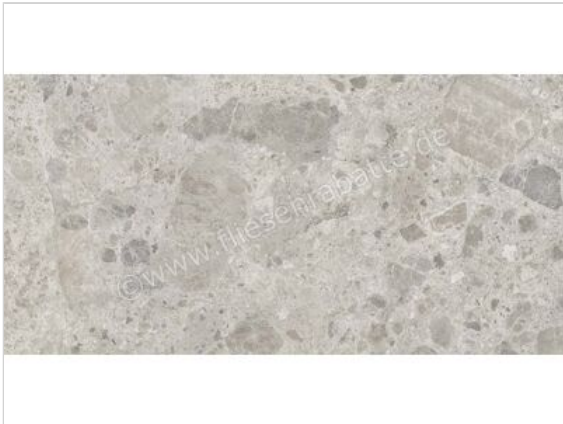

Marazzi Caracter Mix Gris 60x120 cm Bodenfliese / Wandfliese Matt Eben Naturale

**36,95 €/m<sup>2</sup>**

Paketinhalt 1.44 m<sup>2</sup> (2 Stück)

Artikelnummer	M97D
Hersteller	Marazzi
Serie	Caracter
Farbe	Mix Gris
Nennmaß	60x120cm
Nennmass Stärke	0,85 cm
Produktionsmaß Breite	880 mm
Art	Bodenfliese
Material	Feinsteinzeug
Oberflächenhaptik	Eben
Oberflächenfinish	Naturale
Oberflächenoptik	Matt
Rutschhemmung	R10
Rutschhemmung Barfuß	B
Frostbeständig	Ja
Rektifiziert	Ja
Farbspiel	V2
EAN Nummer	8011373659087
Besondere Eigenschaft	StepWise, Puro Marazzi Antibacterial
Gewicht	19,6 KG/m <sup>2</sup>
Stück pro Paket	2
Stück pro Palette	72
Sortierung	1
Bestell-/Lieferzeit	Bestellzeit 10-15 Werktage, Versandzeit 5-7 Werktage