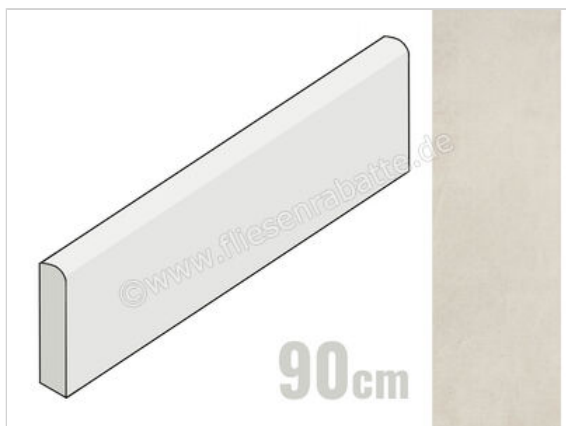

Marazzi Block White 7x90 cm Sockel Matt Eben Naturale

8,91 €/Stück

Paketinhalt 13 Stück (13 Stück)

| | |
|---------------------|---|
| Artikelnummer | MM5J |
| Hersteller | Marazzi |
| Serie | Block |
| Farbe | White |
| Nennmaß | 7x90cm |
| Nennmass Stärke | 0,95 cm |
| Art | Sockel |
| Material | Feinsteinzeug unglasiert |
| Oberflächenhaptik | Eben |
| Oberflächenfinish | Naturale |
| Oberflächenoptik | Matt |
| Abriebgruppe | unglasiert |
| Rutschhemmung | R10 |
| Frostbeständig | Ja |
| Rektifiziert | Ja |
| EAN Nummer | 8011373497856 |
| Gewicht | 1 KG/Stück |
| Stück pro Paket | 13 |
| Sortierung | 1 |
| Bestell-/Lieferzeit | Bestellzeit 10-15 Werktage, Versandzeit 5-7 Werktage |