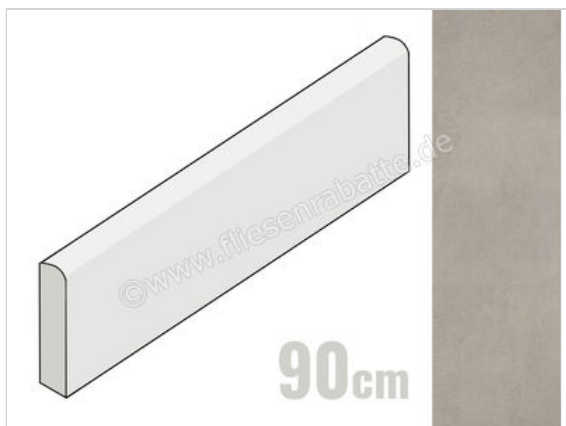

Marazzi Block Grey 7x90 cm Sockel Matt Eben Naturale

8,91 €/Stück

Paketinhalt 13 Stück (13 Stück)

Artikelnummer	MM5G
Hersteller	Marazzi
Serie	Block
Farbe	Grey
Nennmaß	7x90cm
Nennmass Stärke	0,95 cm
Art	Sockel
Material	Feinsteinzeug unglasiert
Oberflächenhaptik	Eben
Oberflächenfinish	Naturale
Oberflächenoptik	Matt
Abriebgruppe	unglasiert
Rutschhemmung	R10
Frostbeständig	Ja
Rektifiziert	Ja
EAN Nummer	8011373497832
Gewicht	1 KG/Stück
Stück pro Paket	13
Sortierung	1
Bestell-/Lieferzeit	Bestellzeit 10-15 Werktage, Versandzeit 5-7 Werktage