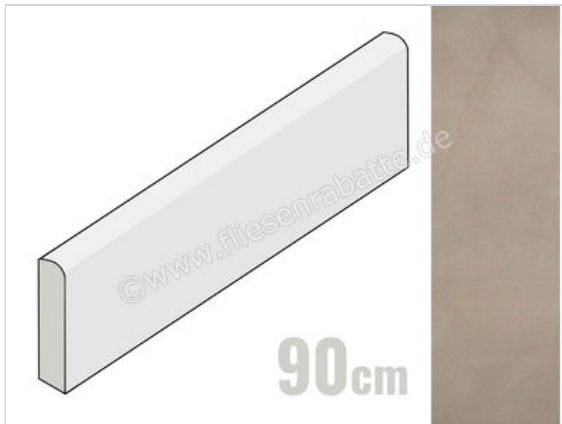

Marazzi Block Greige 7x90 cm Sockel Matt Eben Naturale

8,91 €/Stück

Paketinhalt 13 Stück (13 Stück)

Artikelnummer	MM5F
Hersteller	Marazzi
Serie	Block
Farbe	Greige
Nennmaß	7x90cm
Nennmass Stärke	0,95 cm
Art	Sockel
Material	Feinsteinzeug unglasiert
Oberflächenhaptik	Eben
Oberflächenfinish	Naturale
Oberflächenoptik	Matt
Abriebgruppe	unglasiert
Rutschhemmung	R10
Frostbeständig	Ja
Rektifiziert	Ja
EAN Nummer	8011373497825
Gewicht	1 KG/Stück
Stück pro Paket	13
Sortierung	1
Bestell-/Lieferzeit	Bestellzeit 10-15 Werktage, Versandzeit 5-7 Werktage