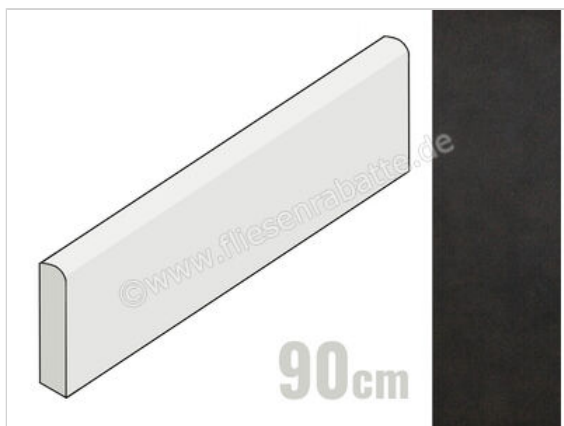

Marazzi Block Black 7x90 cm Sockel Matt Eben Naturale

**8,91 €/Stück**

Paketinhalt 13 Stück (13 Stück)

Artikelnummer	MM5M
Hersteller	Marazzi
Serie	Block
Farbe	Black
Nennmaß	7x90cm
Nennmass Stärke	0,95 cm
Art	Sockel
Material	Feinsteinzeug unglasiert
Oberflächenhaptik	Eben
Oberflächenfinish	Naturale
Oberflächenoptik	Matt
Abriebgruppe	unglasiert
Rutschhemmung	R10
Frostbeständig	Ja
Rektifiziert	Ja
EAN Nummer	8011373497887
Gewicht	1 KG/Stück
Stück pro Paket	13
Sortierung	1
Bestell-/Lieferzeit	Bestellzeit 10-15 Werktage, Versandzeit 5-7 Werktage