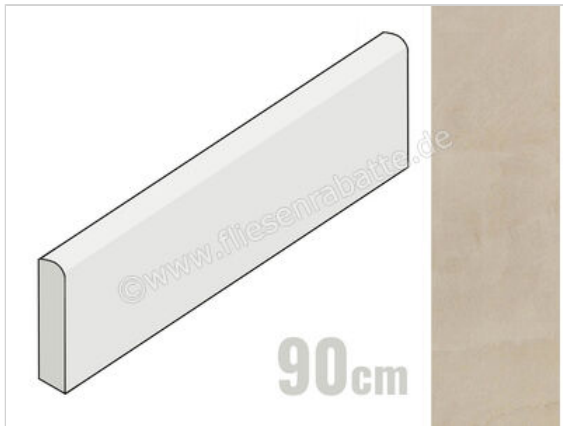

Marazzi Block Beige 7x90 cm Sockel Matt Eben Naturale

8,91 €/Stück

Paketinhalt 13 Stück (13 Stück)

Artikelnummer	MM5K
Hersteller	Marazzi
Serie	Block
Farbe	Beige
Nennmaß	7x90cm
Nennmass Stärke	0,95 cm
Art	Sockel
Material	Feinsteinzeug unglasiert
Oberflächenhaptik	Eben
Oberflächenfinish	Naturale
Oberflächenoptik	Matt
Abriebgruppe	unglasiert
Rutschhemmung	R10
Frostbeständig	Ja
Rektifiziert	Ja
EAN Nummer	8011373497863
Gewicht	1 KG/Stück
Stück pro Paket	13
Sortierung	1
Bestell-/Lieferzeit	Bestellzeit 10-15 Werktage, Versandzeit 5-7 Werktage