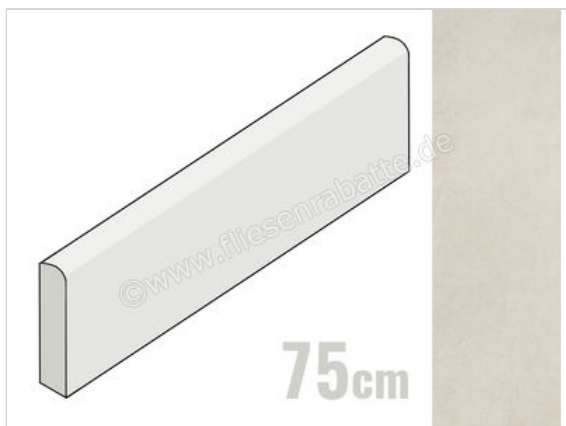

Marazzi Block White 7x75 cm Sockel Matt Eben Naturale

8,20 €/Stück

Paketinhalt 14 Stück (14 Stück)

Artikelnummer	MM66
Hersteller	Marazzi
Serie	Block
Farbe	White
Nennmaß	7x75cm
Nennmass Stärke	0,95 cm
Art	Sockel
Material	Feinsteinzeug unglasiert
Oberflächenhaptik	Eben
Oberflächenfinish	Naturale
Oberflächenoptik	Matt
Abriebgruppe	unglasiert
Rutschhemmung	R10
Frostbeständig	Ja
Rektifiziert	Ja
EAN Nummer	8011373498525
Gewicht	1 KG/Stück
Stück pro Paket	14
Sortierung	1
Bestell-/Lieferzeit	Bestellzeit 10-15 Werktage, Versandzeit 5-7 Werktage