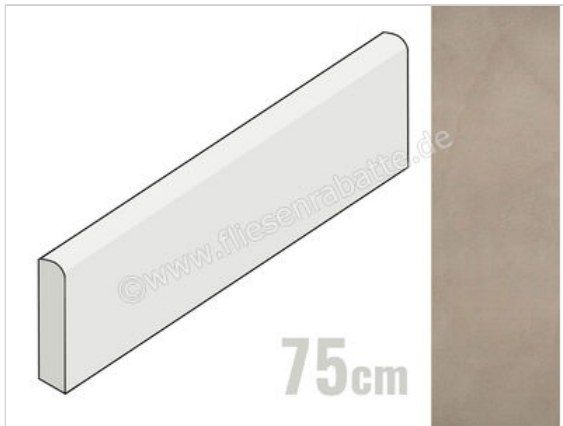

Marazzi Block Greige 7x75 cm Sockel Matt Eben Naturale

8,20 €/Stück

Paketinhalt 14 Stück (14 Stück)

Artikelnummer	MM63
Hersteller	Marazzi
Serie	Block
Farbe	Greige
Nennmaß	7x75cm
Nennmass Stärke	0,95 cm
Art	Sockel
Material	Feinsteinzeug unglasiert
Oberflächenhaptik	Eben
Oberflächenfinish	Naturale
Oberflächenoptik	Matt
Abriebgruppe	unglasiert
Rutschhemmung	R10
Frostbeständig	Ja
Rektifiziert	Ja
EAN Nummer	8011373498495
Gewicht	1 KG/Stück
Stück pro Paket	14
Sortierung	1
Bestell-/Lieferzeit	Bestellzeit 10-15 Werktage, Versandzeit 5-7 Werktage