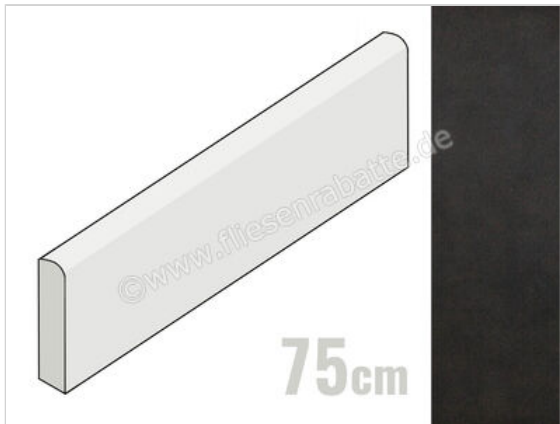

Marazzi Block Black 7x75 cm Sockel Matt Eben Naturale

8,20 €/Stück

Paketinhalt 14 Stück (14 Stück)

Artikelnummer	MM69
Hersteller	Marazzi
Serie	Block
Farbe	Black
Nennmaß	7x75cm
Nennmass Stärke	0,95 cm
Art	Sockel
Material	Feinsteinzeug unglasiert
Oberflächenhaptik	Eben
Oberflächenfinish	Naturale
Oberflächenoptik	Matt
Abriebgruppe	unglasiert
Rutschhemmung	R10
Frostbeständig	Ja
Rektifiziert	Ja
EAN Nummer	8011373498556
Gewicht	1 KG/Stück
Stück pro Paket	14
Sortierung	1
Bestell-/Lieferzeit	Bestellzeit 10-15 Werktage, Versandzeit 5-7 Werktage