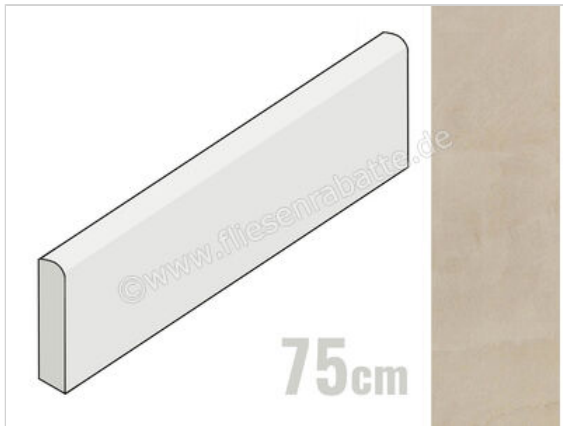

Marazzi Block Beige 7x75 cm Sockel Matt Eben Naturale

8,20 €/Stück

Paketinhalt 14 Stück (14 Stück)

Artikelnummer	MM67
Hersteller	Marazzi
Serie	Block
Farbe	Beige
Nennmaß	7x75cm
Nennmass Stärke	0,95 cm
Art	Sockel
Material	Feinsteinzeug unglasiert
Oberflächenhaptik	Eben
Oberflächenfinish	Naturale
Oberflächenoptik	Matt
Abriebgruppe	unglasiert
Rutschhemmung	R10
Frostbeständig	Ja
Rektifiziert	Ja
EAN Nummer	8011373498532
Gewicht	1 KG/Stück
Stück pro Paket	14
Sortierung	1
Bestell-/Lieferzeit	Bestellzeit 10-15 Werktage, Versandzeit 5-7 Werktage