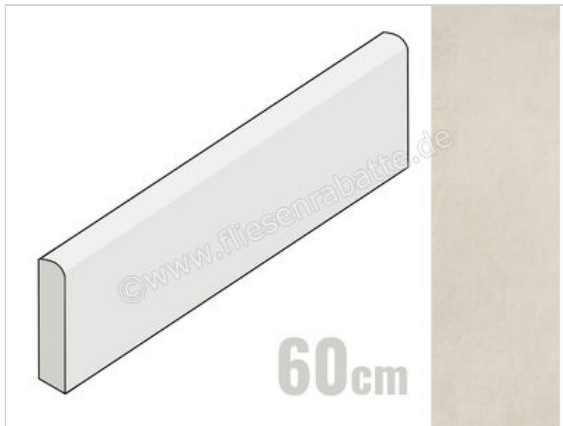

Marazzi Block White 7x60 cm Sockel Matt Eben Naturale

8,52 €/Stück

Paketinhalt 15 Stück (15 Stück)

Artikelnummer	MH07
Hersteller	Marazzi
Serie	Block
Farbe	White
Nennmaß	7x60cm
Nennmass Stärke	0,95 cm
Art	Sockel
Material	Feinsteinzeug unglasiert
Oberflächenhaptik	Eben
Oberflächenfinish	Naturale
Oberflächenoptik	Matt
Abriebgruppe	unglasiert
Rutschhemmung	R10
Frostbeständig	Ja
Rektifiziert	Ja
EAN Nummer	8011373466302
Gewicht	1 KG/Stück
Stück pro Paket	15
Sortierung	1
Bestell-/Lieferzeit	Bestellzeit 10-15 Werktage, Versandzeit 5-7 Werktage