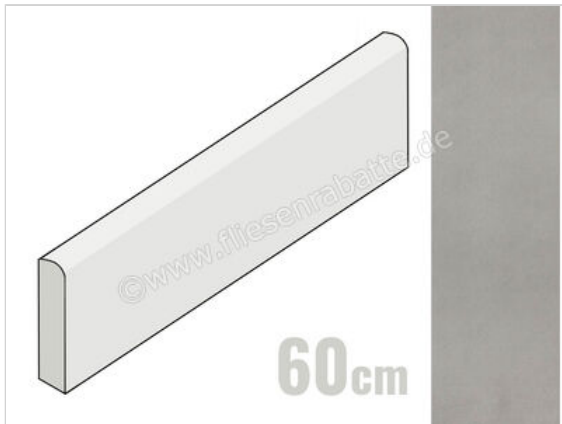

Marazzi Block Silver 7x60 cm Sockel Matt Eben Naturale

**8,52 €/Stück**

Paketinhalt 15 Stück (15 Stück)

<b>Artikelnummer</b>	MH09
<b>Hersteller</b>	Marazzi
<b>Serie</b>	Block
<b>Farbe</b>	Silver
<b>Nennmaß</b>	7x60cm
<b>Nennmass Stärke</b>	0,95 cm
<b>Art</b>	Sockel
<b>Material</b>	Feinsteinzeug unglasiert
<b>Oberflächenhaptik</b>	Eben
<b>Oberflächenfinish</b>	Naturale
<b>Oberflächenoptik</b>	Matt
<b>Abriebgruppe</b>	unglasiert
<b>Rutschhemmung</b>	R10
<b>Frostbeständig</b>	Ja
<b>Rektifiziert</b>	Ja
<b>EAN Nummer</b>	8011373466258
<b>Gewicht</b>	1 KG/Stück
<b>Stück pro Paket</b>	15
<b>Sortierung</b>	1
<b>Bestell-/Lieferzeit</b>	Bestellzeit 10-15 Werktage, Versandzeit 5-7 Werktage