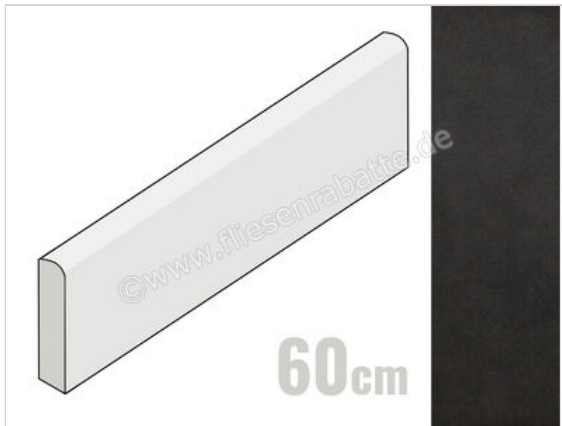

Marazzi Block Black 7x60 cm Sockel Matt Eben Naturale

**8,52 €/Stück**

Paketinhalt 15 Stück (15 Stück)

<b>Artikelnummer</b>	MH0A
<b>Hersteller</b>	Marazzi
<b>Serie</b>	Block
<b>Farbe</b>	Black
<b>Nennmaß</b>	7x60cm
<b>Nennmass Stärke</b>	0,95 cm
<b>Art</b>	Sockel
<b>Material</b>	Feinsteinzeug unglasiert
<b>Oberflächenhaptik</b>	Eben
<b>Oberflächenfinish</b>	Naturale
<b>Oberflächenoptik</b>	Matt
<b>Abriebgruppe</b>	unglasiert
<b>Rutschhemmung</b>	R10
<b>Frostbeständig</b>	Ja
<b>Rektifiziert</b>	Ja
<b>EAN Nummer</b>	8011373466265
<b>Gewicht</b>	1 KG/Stück
<b>Stück pro Paket</b>	15
<b>Sortierung</b>	1
<b>Bestell-/Lieferzeit</b>	Bestellzeit 10-15 Werktage, Versandzeit 5-7 Werktage