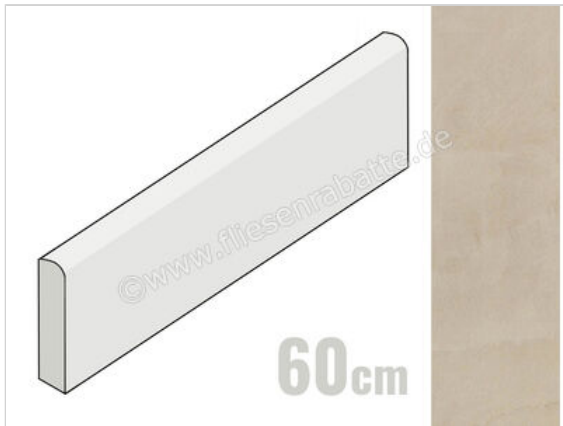

Marazzi Block Beige 7x60 cm Sockel Matt Eben Naturale

8,52 €/Stück

Paketinhalt 15 Stück (15 Stück)

Artikelnummer	MH0E
Hersteller	Marazzi
Serie	Block
Farbe	Beige
Nennmaß	7x60cm
Nennmass Stärke	0,95 cm
Art	Sockel
Material	Feinsteinzeug unglasiert
Oberflächenhaptik	Eben
Oberflächenfinish	Naturale
Oberflächenoptik	Matt
Abriebgruppe	unglasiert
Rutschhemmung	R10
Frostbeständig	Ja
Rektifiziert	Ja
EAN Nummer	8011373466296
Gewicht	1 KG/Stück
Stück pro Paket	15
Sortierung	1
Bestell-/Lieferzeit	Bestellzeit 10-15 Werktage, Versandzeit 5-7 Werktage