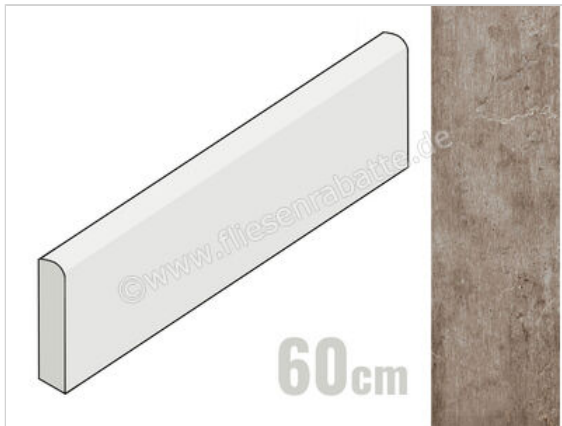

Marazzi Blend Beige 7x60 cm Sockel Matt Eben Naturale

Artikelnummer	MH4N
Hersteller	Marazzi
Serie	Blend
Farbe	Beige
Nennmaß	7x60cm
Nennmass Stärke	0,95 cm
Art	Sockel
Material	Feinsteinzeug
Oberflächenhaptik	Eben
Oberflächenfinish	Naturale
Oberflächenoptik	Matt
Frostbeständig	Ja
Rektifiziert	Ja
EAN Nummer	8011373466326
Gewicht	0,88 KG/Stück
Stück pro Paket	15
Sortierung	1