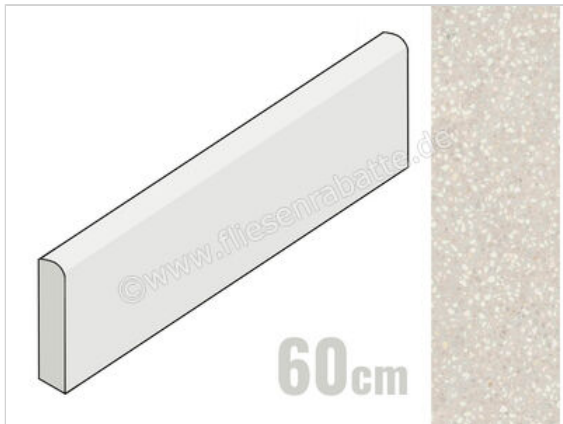

Marazzi Art White 7x60 cm Sockel Matt Eben Naturale

10,34 €/Stück

Paketinhalt 14 Stück (14 Stück)

Artikelnummer	M2SL
Hersteller	Marazzi
Serie	Art
Farbe	White
Nennmaß	7x60cm
Nennmass Stärke	0,95 cm
Art	Sockel
Material	Feinsteinzeug
Oberflächenhaptik	Eben
Oberflächenfinish	Naturale
Oberflächenoptik	Matt
Rutschhemmung	R10
Frostbeständig	Ja
Rektifiziert	Ja
EAN Nummer	8011373604148
Gewicht	0,93 KG/Stück
Stück pro Paket	14
Stück pro Palette	882
Sortierung	1
Bestell-/Lieferzeit	Bestellzeit 10-15 Werktage, Versandzeit 5-7 Werktage