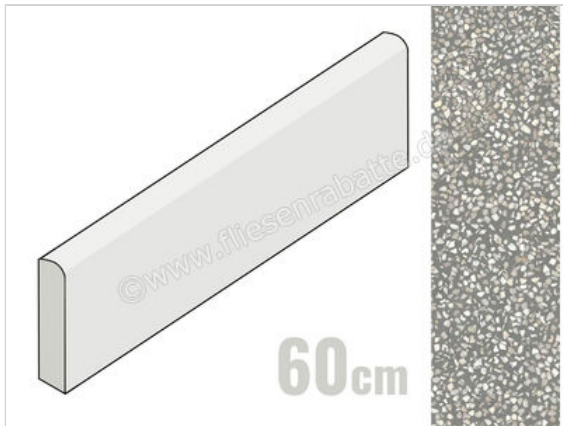

Marazzi Art Grey 7x60 cm Sockel Matt Eben Naturale

**10,34 €/Stück**

Paketinhalt 14 Stück (14 Stück)

Artikelnummer	M2SS
Hersteller	Marazzi
Serie	Art
Farbe	Grey
Nennmaß	7x60cm
Nennmass Stärke	0,95 cm
Art	Sockel
Material	Feinsteinzeug
Oberflächenhaptik	Eben
Oberflächenfinish	Naturale
Oberflächenoptik	Matt
Rutschhemmung	R10
Frostbeständig	Ja
Rektifiziert	Ja
EAN Nummer	8011373604179
Gewicht	0,96 KG/Stück
Stück pro Paket	14
Stück pro Palette	882
Sortierung	1
Bestell-/Lieferzeit	Bestellzeit 10-15 Werktage, Versandzeit 5-7 Werktage