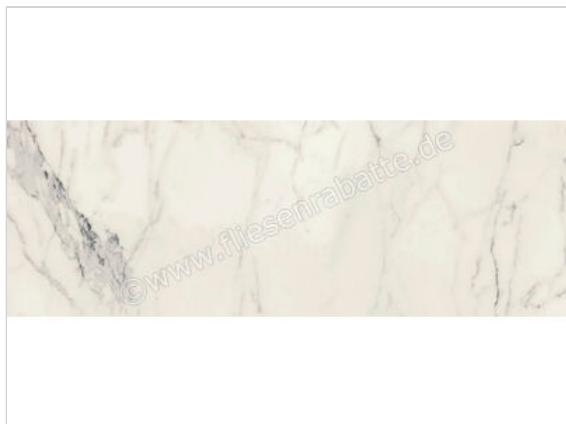

Marazzi Allmarble Wall Statuario 40x120 cm Wandfliese Matt Eben Satin

Artikelnummer	M6GS
Hersteller	Marazzi
Serie	Allmarble Wall
Farbe	Statuario
Nennmaß	40x120cm
Nennmass Stärke	0,6 cm
Art	Wandfliese
Material	Feinsteinzeug
Oberflächenhaptik	Eben
Oberflächenfinish	Satin
Oberflächenoptik	Matt
Frostbeständig	Ja
Rektifiziert	Nein
EAN Nummer	8011373630239
Gewicht	11,34 KG/m ²
Stück pro Paket	6
Stück pro Palette	96
Sortierung	1
Bestell-/Lieferzeit	Bestellzeit 10-15 Werktage, Versandzeit 3-5 Werktage