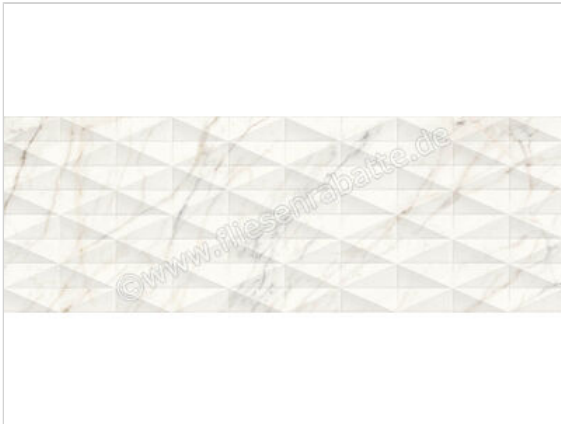

Marazzi Allmarble Wall Golden White 40x120 cm Wandfliese Struttura Pavé 3D Glänzend Strukturiert Lux

Artikelnummer	M71S
Hersteller	Marazzi
Serie	Allmarble Wall
Farbe	Golden White
Nennmaß	40x120cm
Nennmass Stärke	0,8 cm
Art	Wandfliese
Besonderheit	Struttura Pavé 3D
Material	Feinsteinzeug
Oberflächenhaptik	Strukturiert
Oberflächenfinish	Lux
Oberflächenoptik	Glänzend
Frostbeständig	Ja
Rektifiziert	Nein
EAN Nummer	8011373632523
Gewicht	12,59 KG/m ²
Stück pro Paket	5
Stück pro Palette	80
Sortierung	1