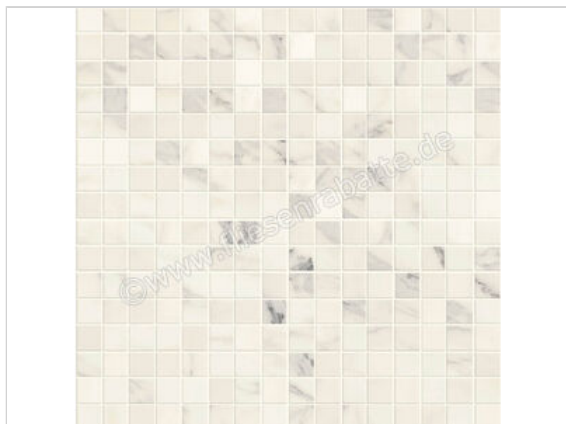

Marazzi Allmarble Wall Statuario 40x40 cm Mosaik Mosaico Matt Eben Satin

199,92 €/m²

ab 38,4 m²

173,26 €/m²

Paketinhalt 0.64 m² (4 Stück)

Artikelnummer	M8GT
Hersteller	Marazzi
Serie	Allmarble Wall
Farbe	Statuario
Nennmaß	40x40cm
Nennmass Stärke	0,6 cm
Art	Mosaik
Besonderheit	Mosaico
Material	Feinsteinzeug
Oberflächenhaptik	Eben
Oberflächenfinish	Satin
Oberflächenoptik	Matt
Frostbeständig	Ja
Rektifiziert	Nein
EAN Nummer	8011373639478
Gewicht	14,06 KG/m ²
Stück pro Paket	4
Stück pro Palette	240
Sortierung	1
Bestell-/Lieferzeit	Bestellzeit 10-15 Werktage, Versandzeit 5-7 Werktage