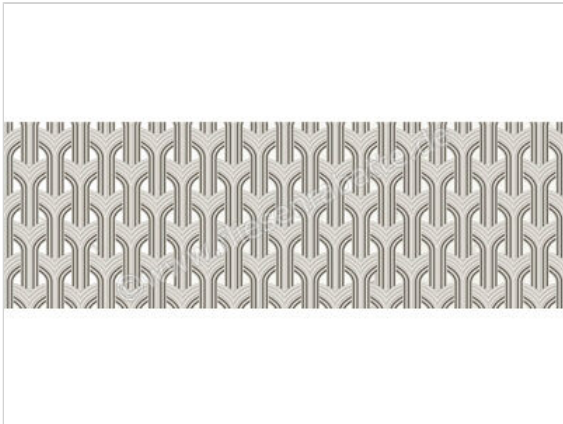

Marazzi Allmarble Wall Statuario 40x120 cm Dekor Decoro Retrò Glänzend Eben Lux

66,14 €/Stück

Paketinhalt 4 Stück (4 Stück)

Artikelnummer	M8TF
Hersteller	Marazzi
Serie	Allmarble Wall
Farbe	Statuario
Nennmaß	40x120cm
Nennmass Stärke	0,6 cm
Art	Dekor
Besonderheit	Decoro Retrò
Material	Feinsteinzeug
Oberflächenhaptik	Eben
Oberflächenfinish	Lux
Oberflächenoptik	Glänzend
Frostbeständig	Ja
Rektifiziert	Nein
EAN Nummer	8011373637511
Gewicht	5,56 KG/Stück
Stück pro Paket	4
Stück pro Palette	32
Sortierung	1