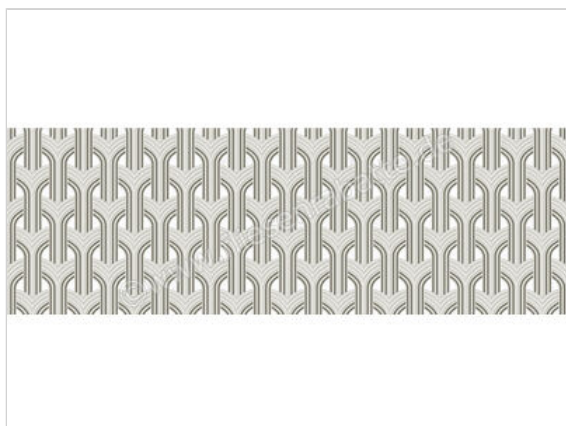

Marazzi Allmarble Wall Altissimo 40x120 cm Dekor Decoro Retrò Glänzend Eben Lux

66,14 €/Stück

Paketinhalt 4 Stück (4 Stück)

Artikelnummer	M8TG
Hersteller	Marazzi
Serie	Allmarble Wall
Farbe	Altissimo
Nennmaß	40x120cm
Nennmass Stärke	0,6 cm
Art	Dekor
Besonderheit	Decoro Retrò
Material	Feinsteinzeug
Oberflächenhaptik	Eben
Oberflächenfinish	Lux
Oberflächenoptik	Glänzend
Frostbeständig	Ja
Rektifiziert	Nein
EAN Nummer	8011373637528
Gewicht	5,56 KG/Stück
Stück pro Paket	4
Stück pro Palette	32
Sortierung	1