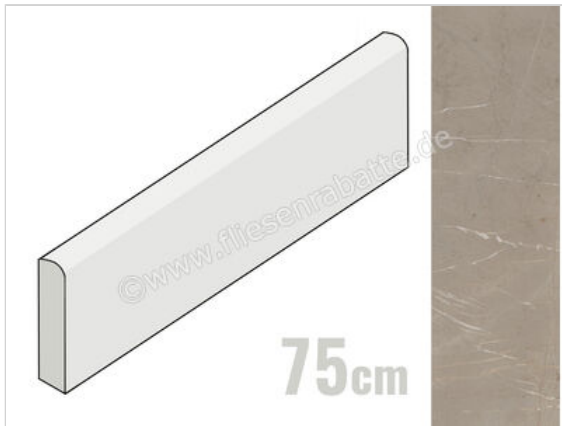

Marazzi Allmarble Tafu 7x75 cm Sockel Matt Eben Naturale

13,66 €/Stück

Paketinhalt 13 Stück (13 Stück)

Artikelnummer	MF02
Hersteller	Marazzi
Serie	Allmarble
Farbe	Tafu
Nennmaß	7x75cm
Nennmass Stärke	0,95 cm
Art	Sockel
Material	Feinsteinzeug
Oberflächenhaptik	Eben
Oberflächenfinish	Naturale
Oberflächenoptik	Matt
Rutschhemmung	R9
Frostbeständig	Ja
Rektifiziert	Ja
Farbspiel	V2
EAN Nummer	8011373706118
Gewicht	1,15 KG/Stück
Stück pro Paket	13
Stück pro Palette	728
Sortierung	1
Bestell-/Lieferzeit	Bestellzeit 10-15 Werktage, Versandzeit 5-7 Werktage