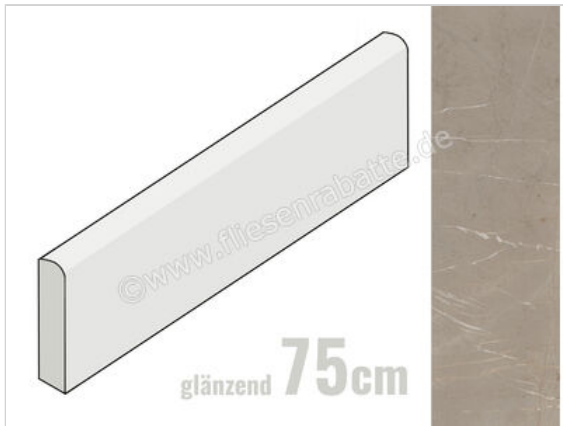

Marazzi Allmarble Tafu 7x75 cm Sockel Glänzend Eben Lux

14,66 €/Stück

Paketinhalt 13 Stück (13 Stück)

Artikelnummer	MF0J
Hersteller	Marazzi
Serie	Allmarble
Farbe	Tafu
Nennmaß	7x75cm
Nennmass Stärke	0,95 cm
Art	Sockel
Material	Feinsteinzeug
Oberflächenhaptik	Eben
Oberflächenfinish	Lux
Oberflächenoptik	Glänzend
Frostbeständig	Ja
Rektifiziert	Ja
Farbspiel	V2
EAN Nummer	8011373706231
Gewicht	1,15 KG/Stück
Stück pro Paket	13
Stück pro Palette	728
Sortierung	1
Bestell-/Lieferzeit	Bestellzeit 10-15 Werktage, Versandzeit 5-7 Werktage