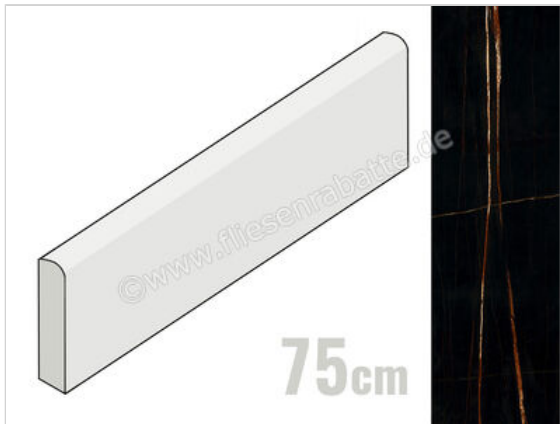

Marazzi Allmarble Sahara Noir 7x75 cm Sockel Matt Eben Naturale

13,66 €/Stück

Paketinhalt 13 Stück (13 Stück)

Artikelnummer	MF00
Hersteller	Marazzi
Serie	Allmarble
Farbe	Sahara Noir
Nennmaß	7x75cm
Nennmass Stärke	0,95 cm
Art	Sockel
Material	Feinsteinzeug
Oberflächenhaptik	Eben
Oberflächenfinish	Naturale
Oberflächenoptik	Matt
Rutschhemmung	R9
Frostbeständig	Ja
Rektifiziert	Ja
Farbspiel	V2
EAN Nummer	8011373706095
Gewicht	1,15 KG/Stück
Stück pro Paket	13
Stück pro Palette	728
Sortierung	1