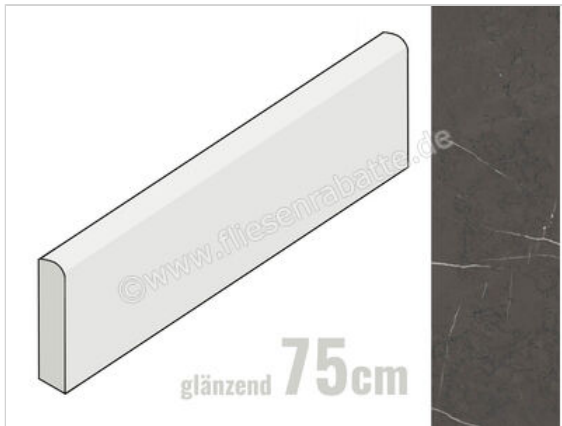

Marazzi Allmarble Imperiale 7x75 cm Sockel Glänzend Eben Lux

14,66 €/Stück

Paketinhalt 13 Stück (13 Stück)

Artikelnummer	M42E
Hersteller	Marazzi
Serie	Allmarble
Farbe	Imperiale
Nennmaß	7x75cm
Nennmass Stärke	0,95 cm
Art	Sockel
Material	Feinsteinzeug
Oberflächenhaptik	Eben
Oberflächenfinish	Lux
Oberflächenoptik	Glänzend
Frostbeständig	Ja
Rektifiziert	Ja
Farbspiel	V2
EAN Nummer	8011373625129
Gewicht	1,3 KG/Stück
Stück pro Paket	13
Stück pro Palette	728
Sortierung	1
Bestell-/Lieferzeit	Bestellzeit 10-15 Werktage, Versandzeit 3-5 Werktage