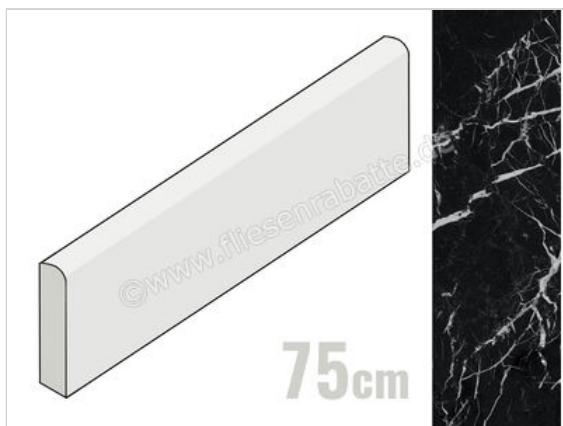

Marazzi Allmarble Elegant Black 7x75 cm Sockel Matt Eben Naturale

13,66 €/Stück

Paketinhalt 13 Stück (13 Stück)

Artikelnummer	M4G0
Hersteller	Marazzi
Serie	Allmarble
Farbe	Elegant Black
Nennmaß	7x75cm
Nennmass Stärke	0,95 cm
Art	Sockel
Material	Feinsteinzeug
Oberflächenhaptik	Eben
Oberflächenfinish	Naturale
Oberflächenoptik	Matt
Rutschhemmung	R9
Frostbeständig	Ja
Rektifiziert	Ja
Farbspiel	V2
EAN Nummer	8011373626249
Gewicht	1,12 KG/Stück
Stück pro Paket	13
Stück pro Palette	728
Sortierung	1
Bestell-/Lieferzeit	Bestellzeit 10-15 Werktage, Versandzeit 5-7 Werktage