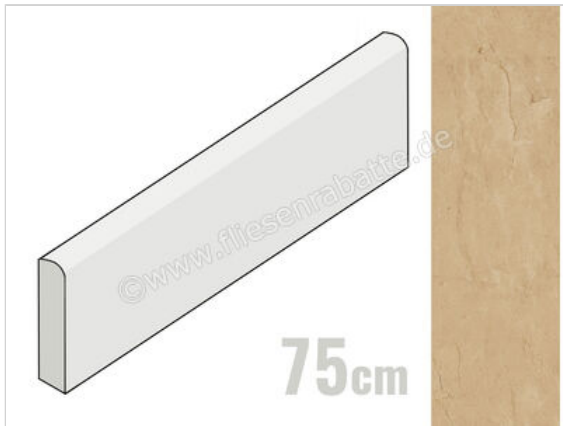

Marazzi Allmarble Crema Marfil 7x75 cm Sockel Matt Eben Naturale

13,66 €/Stück

Paketinhalt 13 Stück (13 Stück)

Artikelnummer	MF01
Hersteller	Marazzi
Serie	Allmarble
Farbe	Crema Marfil
Nennmaß	7x75cm
Nennmass Stärke	0,95 cm
Art	Sockel
Material	Feinsteinzeug
Oberflächenhaptik	Eben
Oberflächenfinish	Naturale
Oberflächenoptik	Matt
Rutschhemmung	R9
Frostbeständig	Ja
Rektifiziert	Ja
Farbspiel	V2
EAN Nummer	8011373706101
Gewicht	1,15 KG/Stück
Stück pro Paket	13
Stück pro Palette	728
Sortierung	1
Bestell-/Lieferzeit	Bestellzeit 10-15 Werktage, Versandzeit 5-7 Werktage