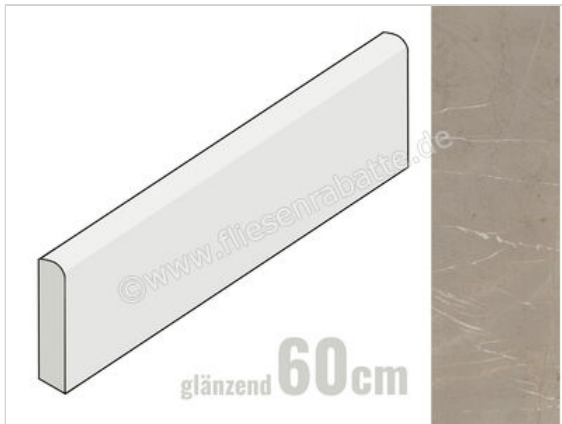

Marazzi Allmarble Tafu 7x60 cm Sockel Glänzend Eben Lux

12,27 €/Stück

Paketinhalt 13 Stück (13 Stück)

Artikelnummer	MF0W
Hersteller	Marazzi
Serie	Allmarble
Farbe	Tafu
Nennmaß	7x60cm
Nennmass Stärke	1 cm
Art	Sockel
Material	Feinsteinzeug
Oberflächenhaptik	Eben
Oberflächenfinish	Lux
Oberflächenoptik	Glänzend
Frostbeständig	Ja
Rektifiziert	Ja
Farbspiel	V2
EAN Nummer	8011373707245
Gewicht	1,04 KG/Stück
Stück pro Paket	13
Stück pro Palette	728
Sortierung	1