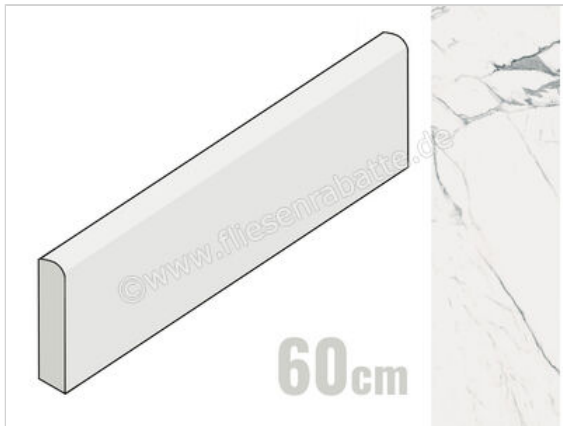

Marazzi Allmarble Statuario 7x60 cm Sockel Matt Eben Naturale

11,35 €/Stück

Paketinhalt 14 Stück (14 Stück)

Artikelnummer	MMK4
Hersteller	Marazzi
Serie	Allmarble
Farbe	Statuario
Nennmaß	7x60cm
Nennmass Stärke	1 cm
Art	Sockel
Material	Feinsteinzeug
Oberflächenhaptik	Eben
Oberflächenfinish	Naturale
Oberflächenoptik	Matt
Rutschhemmung	R9
Frostbeständig	Ja
Rektifiziert	Ja
Farbspiel	V3
EAN Nummer	8011373507272
Gewicht	0,9 KG/Stück
Stück pro Paket	14
Stück pro Palette	882
Sortierung	1
Bestell-/Lieferzeit	Bestellzeit 10-15 Werktage, Versandzeit 5-7 Werktage