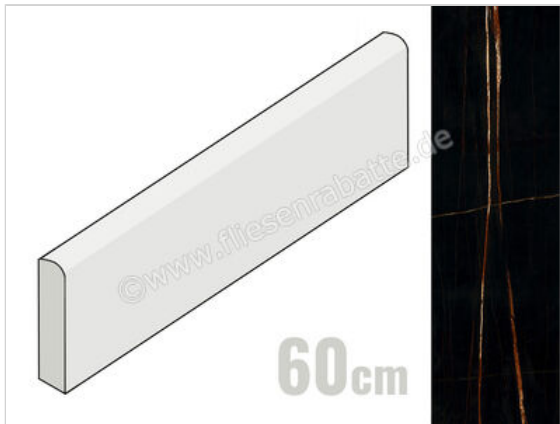

Marazzi Allmarble Sahara Noir 7x60 cm Sockel Matt Eben Naturale

11,35 €/Stück

Paketinhalt 14 Stück (14 Stück)

Artikelnummer	MF8H
Hersteller	Marazzi
Serie	Allmarble
Farbe	Sahara Noir
Nennmaß	7x60cm
Nennmass Stärke	1 cm
Art	Sockel
Material	Feinsteinzeug
Oberflächenhaptik	Eben
Oberflächenfinish	Naturale
Oberflächenoptik	Matt
Rutschhemmung	R9
Frostbeständig	Ja
Rektifiziert	Ja
Farbspiel	V2
EAN Nummer	8011373709676
Gewicht	1 KG/Stück
Stück pro Paket	14
Stück pro Palette	784
Sortierung	1
Bestell-/Lieferzeit	Bestellzeit 10-15 Werktage, Versandzeit 5-7 Werktage