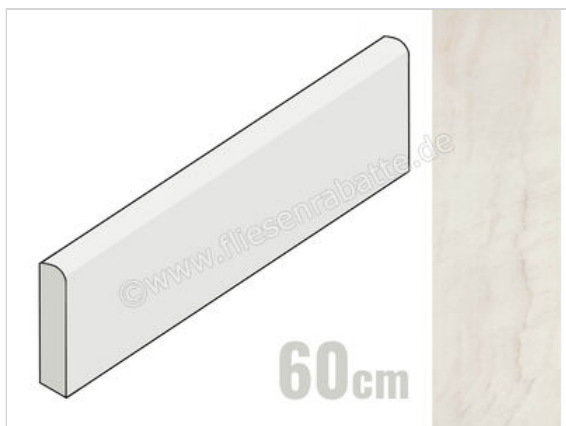

Marazzi Allmarble Raffaello 7x60 cm Sockel Matt Eben Naturale

11,35 €/Stück

Paketinhalt 14 Stück (14 Stück)

Artikelnummer	MMK5
Hersteller	Marazzi
Serie	Allmarble
Farbe	Raffaello
Nennmaß	7x60cm
Nennmass Stärke	1 cm
Art	Sockel
Material	Feinsteinzeug
Oberflächenhaptik	Eben
Oberflächenfinish	Naturale
Oberflächenoptik	Matt
Rutschhemmung	R9
Frostbeständig	Ja
Rektifiziert	Ja
Farbspiel	V3
EAN Nummer	8011373507289
Gewicht	0,95 KG/Stück
Stück pro Paket	14
Stück pro Palette	882
Sortierung	1