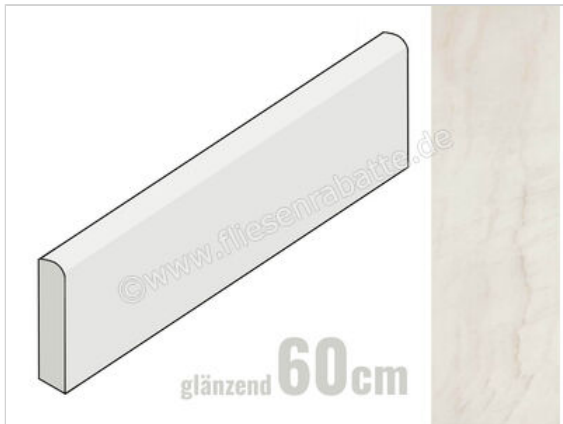

Marazzi Allmarble Raffaello 7x60 cm Sockel Glänzend Eben Lux

12,27 €/Stück

Paketinhalt 14 Stück (14 Stück)

Artikelnummer	MMKQ
Hersteller	Marazzi
Serie	Allmarble
Farbe	Raffaello
Nennmaß	7x60cm
Nennmass Stärke	1 cm
Art	Sockel
Material	Feinsteinzeug
Oberflächenhaptik	Eben
Oberflächenfinish	Lux
Oberflächenoptik	Glänzend
Frostbeständig	Ja
Rektifiziert	Ja
Farbspiel	V3
EAN Nummer	8011373586161
Gewicht	0,92 KG/Stück
Stück pro Paket	14
Stück pro Palette	882
Sortierung	1