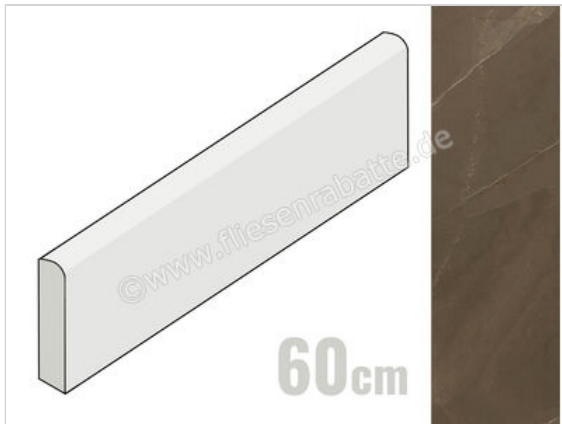

Marazzi Allmarble Pulpis 7x60 cm Sockel Matt Eben Naturale

11,35 €/Stück

Paketinhalt 15 Stück (15 Stück)

Artikelnummer	M41Y
Hersteller	Marazzi
Serie	Allmarble
Farbe	Pulpis
Nennmaß	7x60cm
Nennmass Stärke	1 cm
Art	Sockel
Material	Feinsteinzeug
Oberflächenhaptik	Eben
Oberflächenfinish	Naturale
Oberflächenoptik	Matt
Rutschhemmung	R9
Frostbeständig	Ja
Rektifiziert	Ja
Farbspiel	V2
EAN Nummer	8011373610422
Gewicht	1,02 KG/Stück
Stück pro Paket	15
Stück pro Palette	945
Sortierung	1