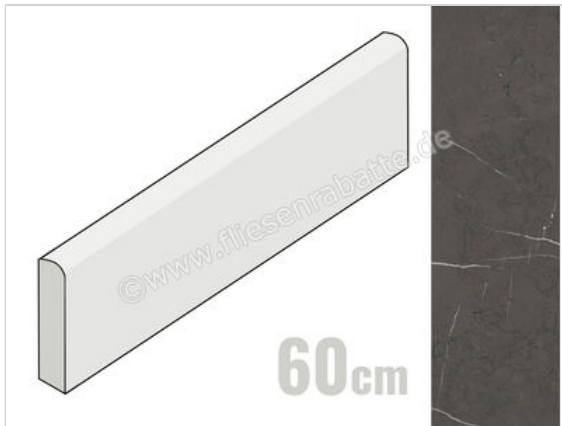

Marazzi Allmarble Imperiale 7x60 cm Sockel Matt Eben Naturale

11,35 €/Stück

Paketinhalt 15 Stück (15 Stück)

Artikelnummer	M422
Hersteller	Marazzi
Serie	Allmarble
Farbe	Imperiale
Nennmaß	7x60cm
Nennmass Stärke	1 cm
Art	Sockel
Material	Feinsteinzeug
Oberflächenhaptik	Eben
Oberflächenfinish	Naturale
Oberflächenoptik	Matt
Rutschhemmung	R9
Frostbeständig	Ja
Rektifiziert	Ja
Farbspiel	V2
EAN Nummer	8011373610439
Gewicht	0,93 KG/Stück
Stück pro Paket	15
Stück pro Palette	945
Sortierung	1
Bestell-/Lieferzeit	Bestellzeit 10-15 Werktage, Versandzeit 5-7 Werktage