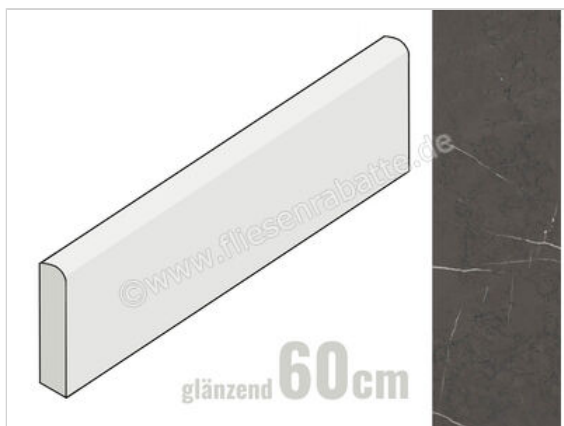

Marazzi Allmarble Imperiale 7x60 cm Sockel Glänzend Eben Lux

12,27 €/Stück

Paketinhalt 13 Stück (13 Stück)

Artikelnummer	M42R
Hersteller	Marazzi
Serie	Allmarble
Farbe	Imperiale
Nennmaß	7x60cm
Nennmass Stärke	1 cm
Art	Sockel
Material	Feinsteinzeug
Oberflächenhaptik	Eben
Oberflächenfinish	Lux
Oberflächenoptik	Glänzend
Frostbeständig	Ja
Rektifiziert	Ja
Farbspiel	V2
EAN Nummer	8011373623996
Gewicht	0,99 KG/Stück
Stück pro Paket	13
Stück pro Palette	819
Sortierung	1
Bestell-/Lieferzeit	Bestellzeit 10-15 Werktage, Versandzeit 5-7 Werktage