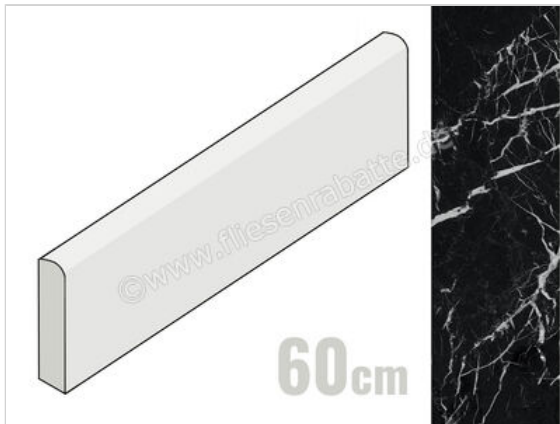

Marazzi Allmarble Elegant Black 7x60 cm Sockel Matt Eben Naturale

11,35 €/Stück

Paketinhalt 15 Stück (15 Stück)

Artikelnummer	M41W
Hersteller	Marazzi
Serie	Allmarble
Farbe	Elegant Black
Nennmaß	7x60cm
Nennmass Stärke	1 cm
Art	Sockel
Material	Feinsteinzeug
Oberflächenhaptik	Eben
Oberflächenfinish	Naturale
Oberflächenoptik	Matt
Rutschhemmung	R9
Frostbeständig	Ja
Rektifiziert	Ja
Farbspiel	V2
EAN Nummer	8011373610415
Gewicht	0,91 KG/Stück
Stück pro Paket	15
Stück pro Palette	945
Sortierung	1
Bestell-/Lieferzeit	Bestellzeit 10-15 Werktage, Versandzeit 5-7 Werktage