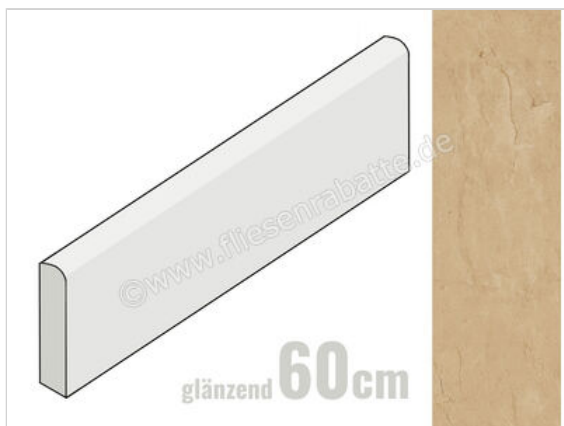

Marazzi Allmarble Crema Marfil 7x60 cm Sockel Glänzend Eben Lux

12,27 €/Stück

Paketinhalt 13 Stück (13 Stück)

Artikelnummer	MF0V
Hersteller	Marazzi
Serie	Allmarble
Farbe	Crema Marfil
Nennmaß	7x60cm
Nennmass Stärke	1 cm
Art	Sockel
Material	Feinsteinzeug
Oberflächenhaptik	Eben
Oberflächenfinish	Lux
Oberflächenoptik	Glänzend
Frostbeständig	Ja
Rektifiziert	Ja
Farbspiel	V2
EAN Nummer	8011373707238
Gewicht	1,04 KG/Stück
Stück pro Paket	13
Stück pro Palette	728
Sortierung	1
Bestell-/Lieferzeit	Bestellzeit 10-15 Werktage, Versandzeit 5-7 Werktage