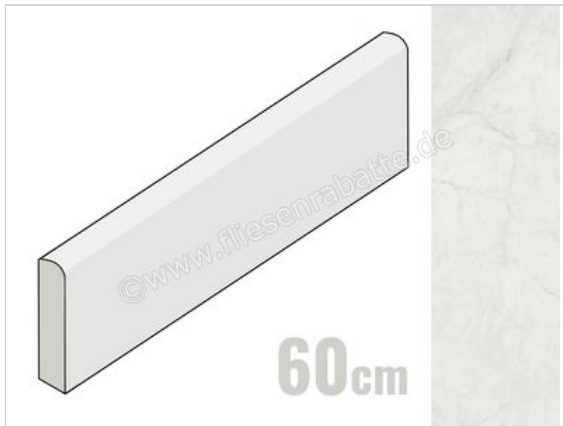

Marazzi Allmarble Altissimo 7x60 cm Sockel Matt Eben Naturale

**11,35 €/Stück**

Paketinhalt 14 Stück (14 Stück)

Artikelnummer	MMK6
Hersteller	Marazzi
Serie	Allmarble
Farbe	Altissimo
Nennmaß	7x60cm
Nennmass Stärke	1 cm
Art	Sockel
Material	Feinsteinzeug
Oberflächenhaptik	Eben
Oberflächenfinish	Naturale
Oberflächenoptik	Matt
Rutschhemmung	R9
Frostbeständig	Ja
Rektifiziert	Ja
Farbspiel	V2
EAN Nummer	8011373507296
Gewicht	0,89 KG/Stück
Stück pro Paket	14
Stück pro Palette	882
Sortierung	1
Bestell-/Lieferzeit	Bestellzeit 10-15 Werktage, Versandzeit 5-7 Werktage