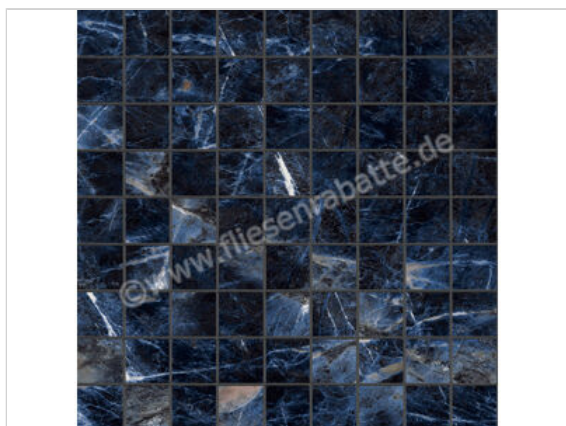

Marazzi Allmarble Sodalite Blu 30x30 cm Mosaik Glänzend Eben Lux

210,09 €/m²

ab 21,6 m²

182,08 €/m²

Paketinhalt 0.36 m² (4 Stück)

Artikelnummer	M9MV
Hersteller	Marazzi
Serie	Allmarble
Farbe	Sodalite Blu
Nennmaß	30x30cm
Nennmass Stärke	1,05 cm
Art	Mosaik
Material	Feinsteinzeug
Oberflächenhaptik	Eben
Oberflächenfinish	Lux
Oberflächenoptik	Glänzend
Frostbeständig	Ja
Rektifiziert	Ja
Farbspiel	V2
EAN Nummer	8011373668751
Gewicht	22,22 KG/m ²
Stück pro Paket	4
Stück pro Palette	240
Sortierung	1
Bestell-/Lieferzeit	Bestellzeit 10-15 Werktage, Versandzeit 5-7 Werktage