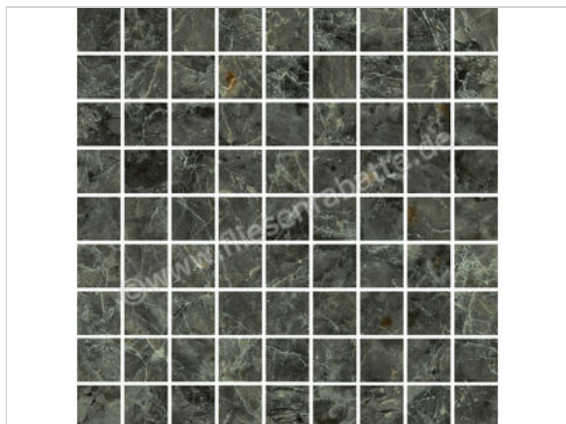

Marazzi Allmarble Quarzo Bluegrey 30x30 cm Mosaik Glänzend Eben Lux

Artikelnummer	MEZ1
Hersteller	Marazzi
Serie	Allmarble
Farbe	Quarzo Bluegrey
Nennmaß	30x30cm
Nennmass Stärke	0,95 cm
Art	Mosaik
Material	Feinsteinzeug
Oberflächenhaptik	Eben
Oberflächenfinish	Lux
Oberflächenoptik	Glänzend
Frostbeständig	Ja
Rektifiziert	Ja
Farbspiel	V2
EAN Nummer	8011373706552
Gewicht	23,61 KG/m ²
Stück pro Paket	4
Stück pro Palette	240
Sortierung	1
Bestell-/Lieferzeit	Bestellzeit 10-15 Werktage, Versandzeit 3-5 Werktage