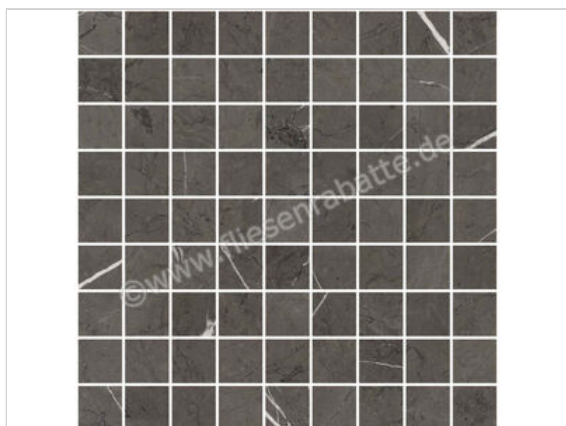

Marazzi Allmarble Imperiale 30x30 cm Mosaik Matt Eben Naturale

**177,25 €/m<sup>2</sup>**

ab 21,6 m<sup>2</sup>

**153,62 €/m<sup>2</sup>**

Paketinhalt 0.36 m<sup>2</sup> (4 Stück)

Artikelnummer	M48Q
Hersteller	Marazzi
Serie	Allmarble
Farbe	Imperiale
Nennmaß	30x30cm
Nennmass Stärke	1 cm
Art	Mosaik
Material	Feinsteinzeug
Oberflächenhaptik	Eben
Oberflächenfinish	Naturale
Oberflächenoptik	Matt
Rutschhemmung	R9
Frostbeständig	Ja
Rektifiziert	Ja
Farbspiel	V2
EAN Nummer	8011373611306
Gewicht	25 KG/m <sup>2</sup>
Stück pro Paket	4
Stück pro Palette	240
Sortierung	1
Bestell-/Lieferzeit	Bestellzeit 10-15 Werktage, Versandzeit 5-7 Werktage