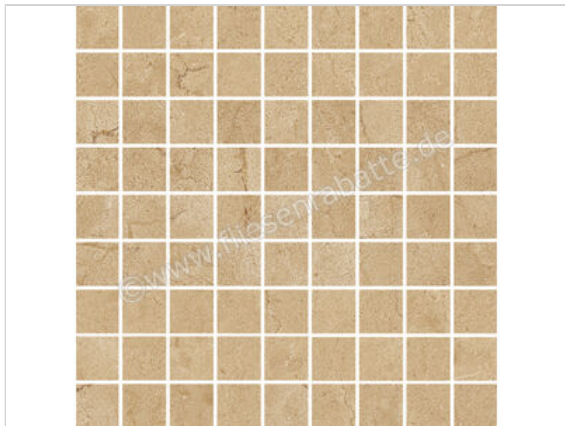

Marazzi Allmarble Crema Marfil 30x30 cm Mosaik Matt Eben Naturale

177,25 €/m²

ab 21,6 m²

153,62 €/m²

Paketinhalt 0.36 m² (4 Stück)

| | |
|-------------------|-------------------------|
| Artikelnummer | MEYT |
| Hersteller | Marazzi |
| Serie | Allmarble |
| Farbe | Crema Marfil |
| Nennmaß | 30x30cm |
| Nennmass Stärke | 1 cm |
| Art | Mosaik |
| Material | Feinsteinzeug |
| Oberflächenhaptik | Eben |
| Oberflächenfinish | Naturale |
| Oberflächenoptik | Matt |
| Rutschhemmung | R9 |
| Frostbeständig | Ja |
| Rektifiziert | Ja |
| Farbspiel | V2 |
| EAN Nummer | 8011373706941 |
| Gewicht | 23,61 KG/m ² |
| Stück pro Paket | 4 |
| Stück pro Palette | 240 |
| Sortierung | 1 |