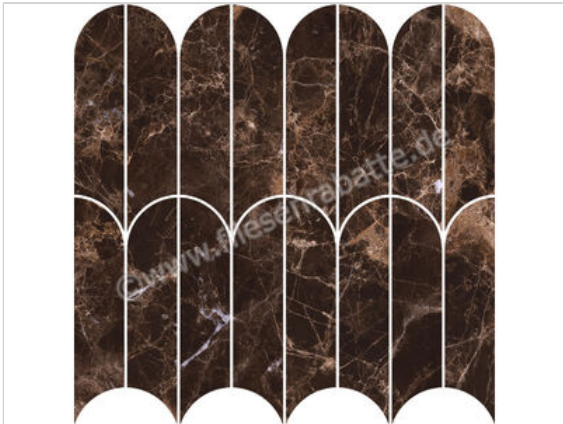

Marazzi Allmarble Emperador 29.8x29.8 cm Mosaik Ventaglio Glänzend Eben Lux

Artikelnummer	MEZL
Hersteller	Marazzi
Serie	Allmarble
Farbe	Emperador
Nennmaß	29,8x29,8cm
Nennmass Stärke	1 cm
Art	Mosaik
Besonderheit	Ventaglio
Material	Feinsteinzeug
Oberflächenhaptik	Eben
Oberflächenfinish	Lux
Oberflächenoptik	Glänzend
Frostbeständig	Ja
Rektifiziert	Ja
Farbspiel	V2
EAN Nummer	8011373707023
Gewicht	26,56 KG/m ²
Stück pro Paket	4
Stück pro Palette	240
Sortierung	1