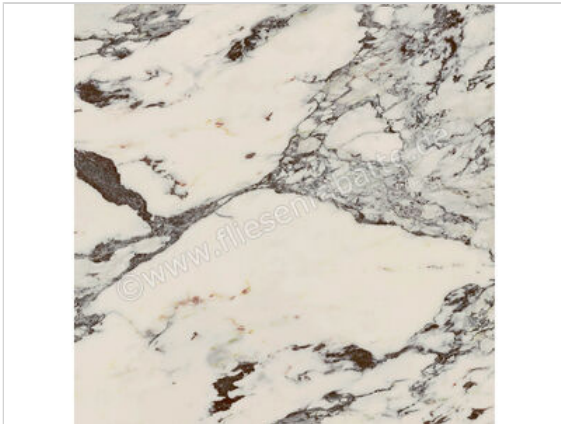

Marazzi Allmarble Capraia 75x75 cm Bodenfliese / Wandfliese Matt Eben Naturale

61,14 €/m²

ab 47,25 m²

52,99 €/m²

Paketinhalt 1.125 m² (2 Stück)

Artikelnummer	M4FR
Hersteller	Marazzi
Serie	Allmarble
Farbe	Capraia
Nennmaß	75x75cm
Nennmass Stärke	0,95 cm
Art	Bodenfliese
Material	Feinsteinzeug
Oberflächenhaptik	Eben
Oberflächenfinish	Naturale
Oberflächenoptik	Matt
Rutschhemmung	R9
Frostbeständig	Ja
Rektifiziert	Ja
Farbspiel	V3
EAN Nummer	8011373613966
Gewicht	21,17 KG/m ²
Stück pro Paket	2
Stück pro Palette	84
Sortierung	1
Bestell-/Lieferzeit	Bestellzeit 10-15 Werktage, Versandzeit 5-7 Werktage