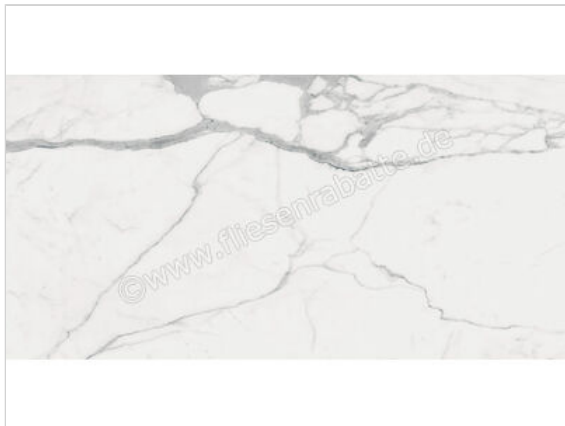

Marazzi Allmarble Statuario 75x150 cm Bodenfliese / Wandfliese Matt Eben Naturale

Artikelnummer	MEK7
Hersteller	Marazzi
Serie	Allmarble
Farbe	Statuario
Nennmaß	75x150cm
Nennmass Stärke	0,95 cm
Art	Bodenfliese
Material	Feinsteinzeug
Oberflächenhaptik	Eben
Oberflächenfinish	Naturale
Oberflächenoptik	Matt
Rutschhemmung	R9
Frostbeständig	Ja
Rektifiziert	Ja
Farbspiel	V3
EAN Nummer	8011373698550
Gewicht	24,44 KG/m ²
Stück pro Paket	2
Stück pro Palette	42
Sortierung	1
Bestell-/Lieferzeit	Bestellzeit 10-15 Werktage, Versandzeit 5-7 Werktage